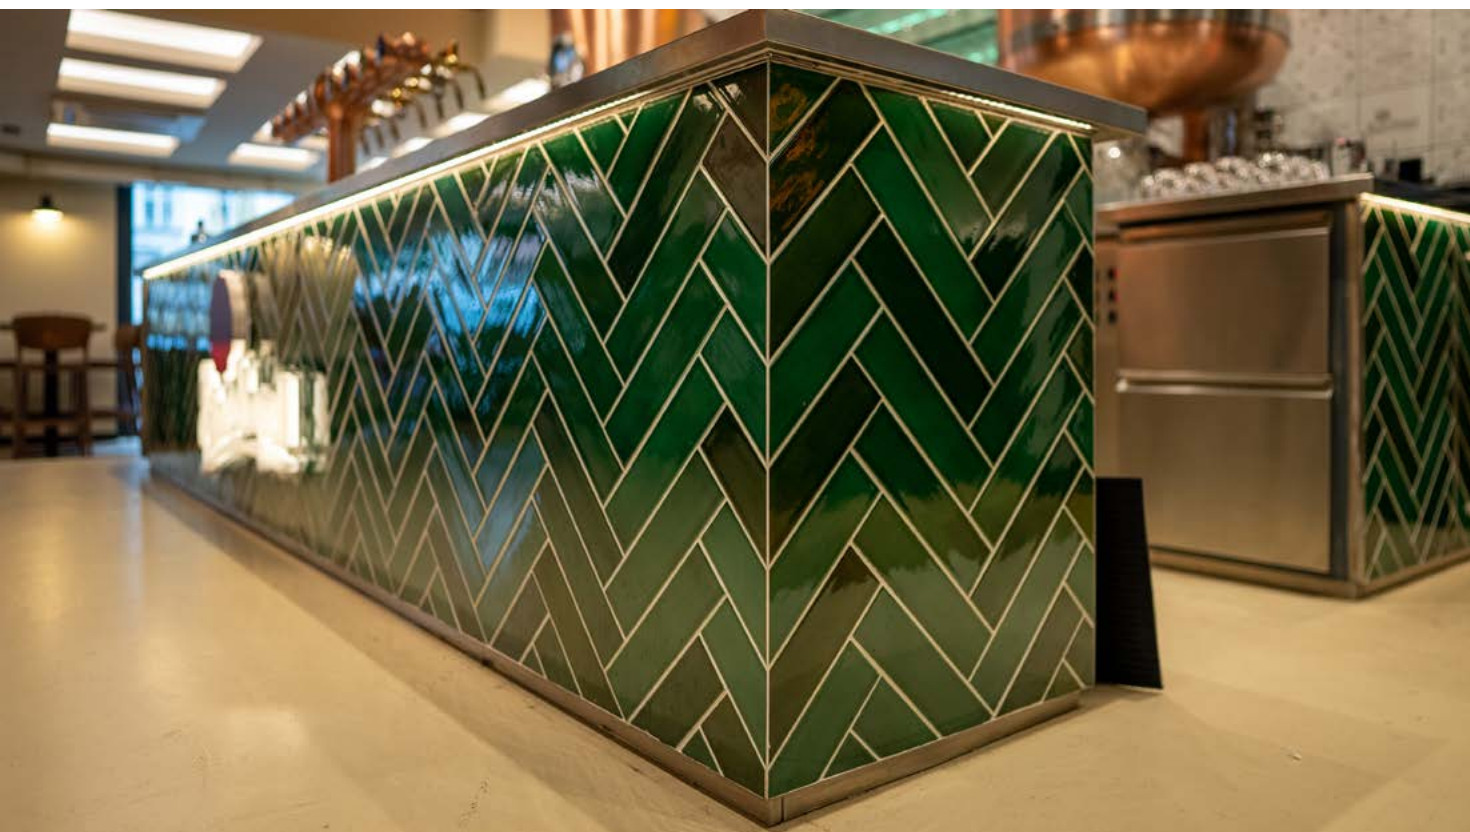

**realizace** Petr Sedlák

**kachle** Hladké 25 x 22 | ozdobný kachel Věneček |  
glazura MX89 - Suchopýr

**realizace** Martin Pecina

**kachle** 25 x 50 | glazura MX99 – Akvamarín lesklá průhledná  
**realizace** restaurace Kuchyň | Salmovský palác | Hradčanské náměstí