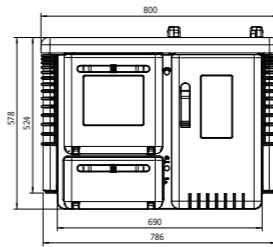

IRON DOG N° 06 die kochmaschine.