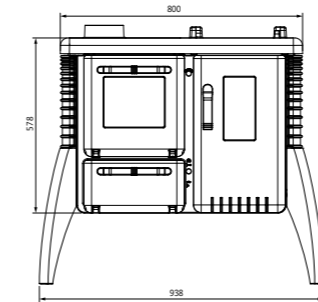

IRON DOG N° 06 die kochmaschine.