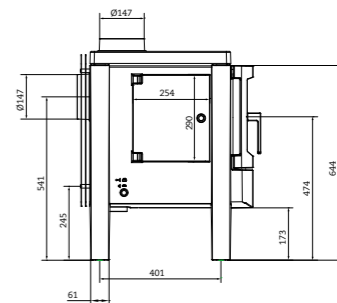

IRON DOG N° 07