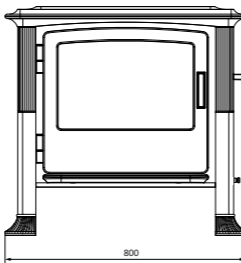

IRON DOG N° 04