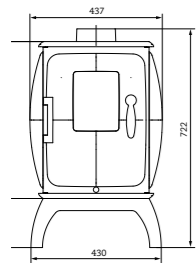

IRON DOG N° 01