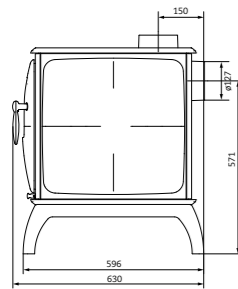

IRON DOG N° 01