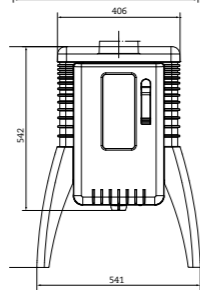

IRON DOG N° 02