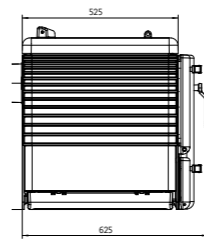

IRON DOG N° 06 die kochmaschine.