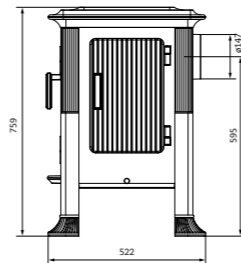

IRON DOG N° 04