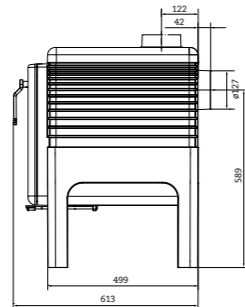

IRON DOG N° 02