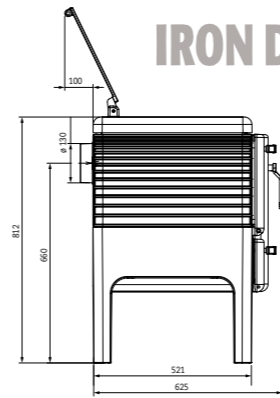

IRON DOG N° 06 die kochmaschine.