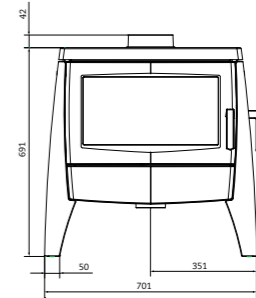

IRON DOG N° 07