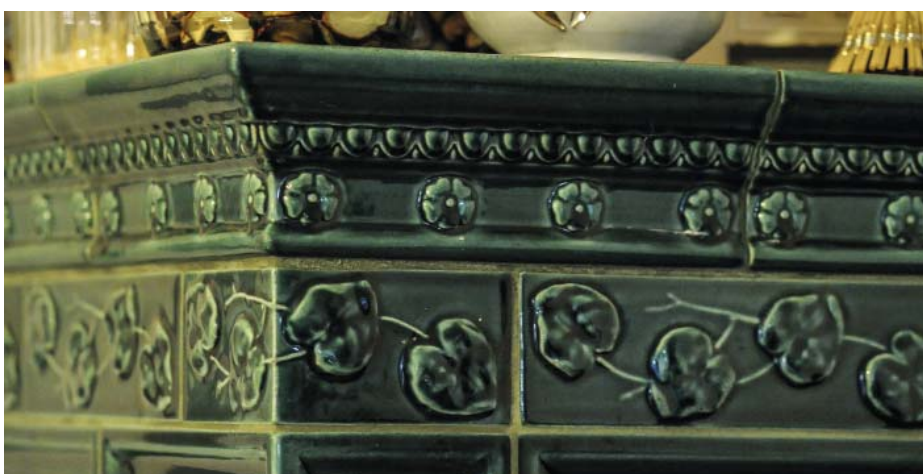

Počet vyráběných glazur jsme snížili z původních 120 na současných 80. Najdou se mezi nimi jak glazury tradiční, transparentní a trhlínkující, jako je například lahvová zelená, nebo lahvová hnědá, tak glazury krycí, působící modernějším dojmem. Díky přimíchávání barvitek do základních glazur, jsme schopni připravit i glazuru dle přání zákazníka, nebo se odstínu alespoň maximálně přiblížit. Opravdovou specialitou je výroba trhlínkující glazury s dobarvovaným odstínem trhlín.