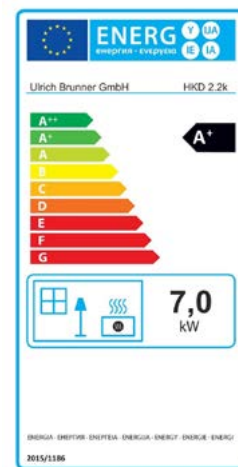

Keramický prstec. Volitelně je možné přidat další či jen vyplnit kachle šamotem pro zvýšení akumulace