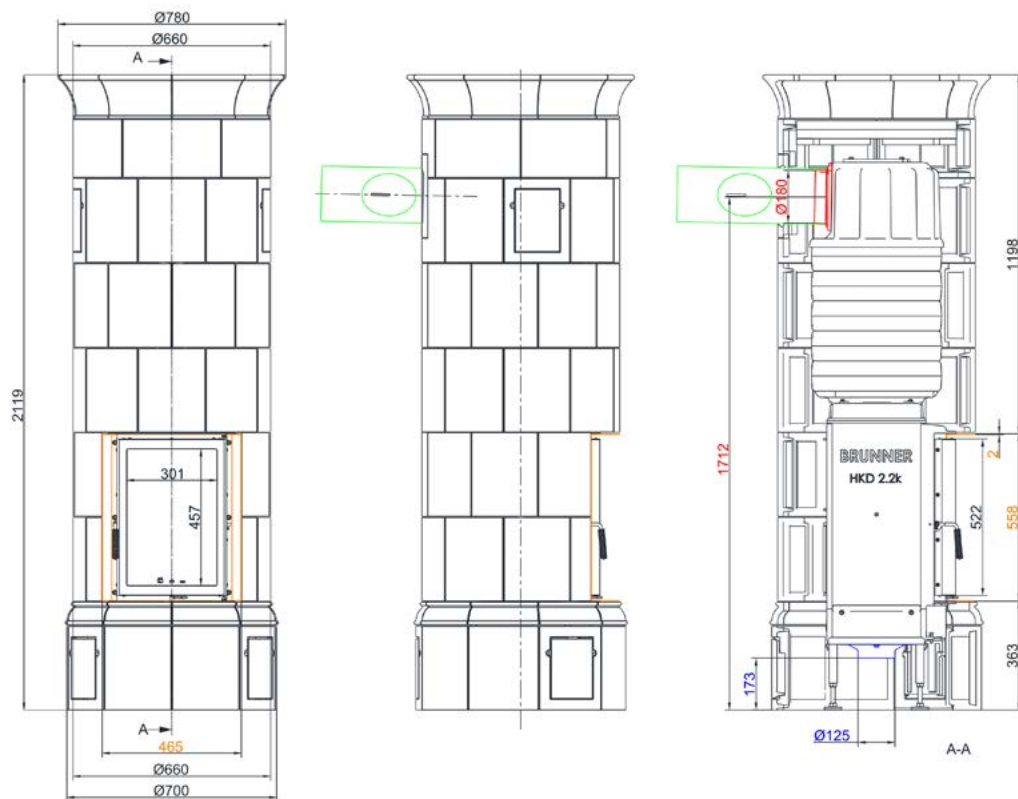

Možnosti připojení kamen ke komínu

scandinavianCLASSIK s korunou, varianta připojení vzadu