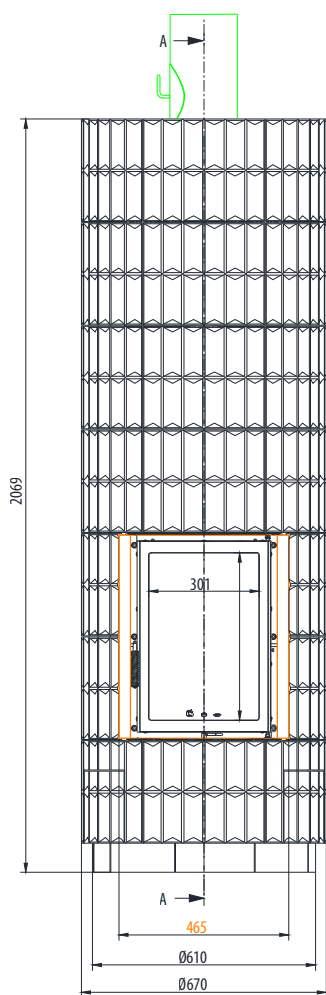

modernART

Tento designový kousek pro nás vytvořil český designér David Exner (Design studio exner). Z důvodu estetiky jsou u tohoto modelu záměrně vynechány otvory pro vyměnitelné kachle v horní části. Uzavíratelné teplovzdušné otvory je možné na vyžádání udělat v horní záklopné desce.