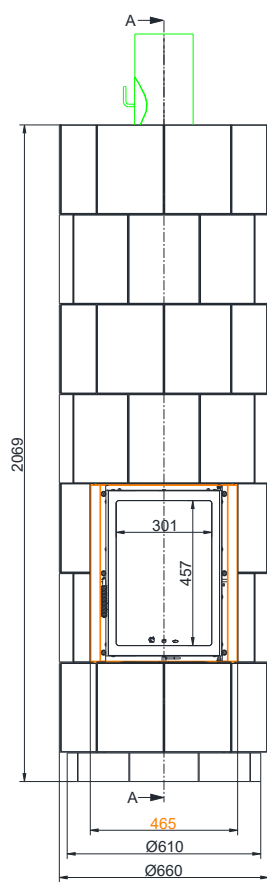

scandinavianCLASSIK bez koruny

Moderní a nadčasová klasika v podobě jednoduchého rovného tvaru bez zdobení. Nenápadné provedení, ovšem s prvotřídním technickým zpracováním série **SCANDLine**.