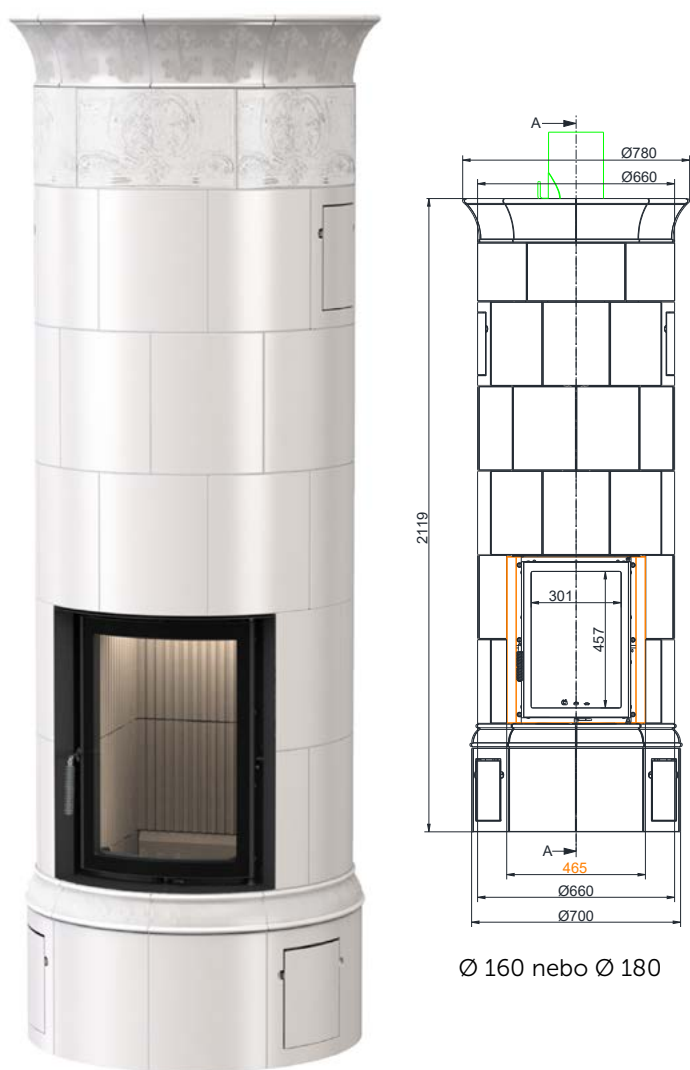

scandinavianCLASSIK s ozdobnou korunou

Sloupová kamna s tradičním kruhovým půdorysem se zdobenou horní římsou. Řada ozdobných kachlů spolu s římsou vytváří dojem historického skvostu v moderním podání.