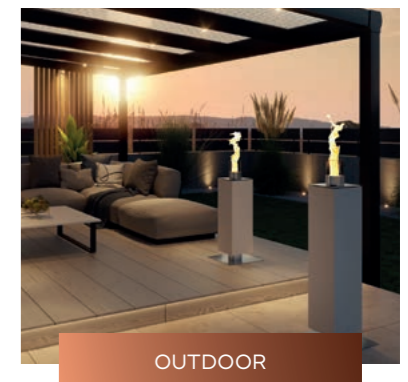

OUTDOOR

PRODUKTBERATER

WELCHES FEUER PASST PERFECT?

www.spartherm.com