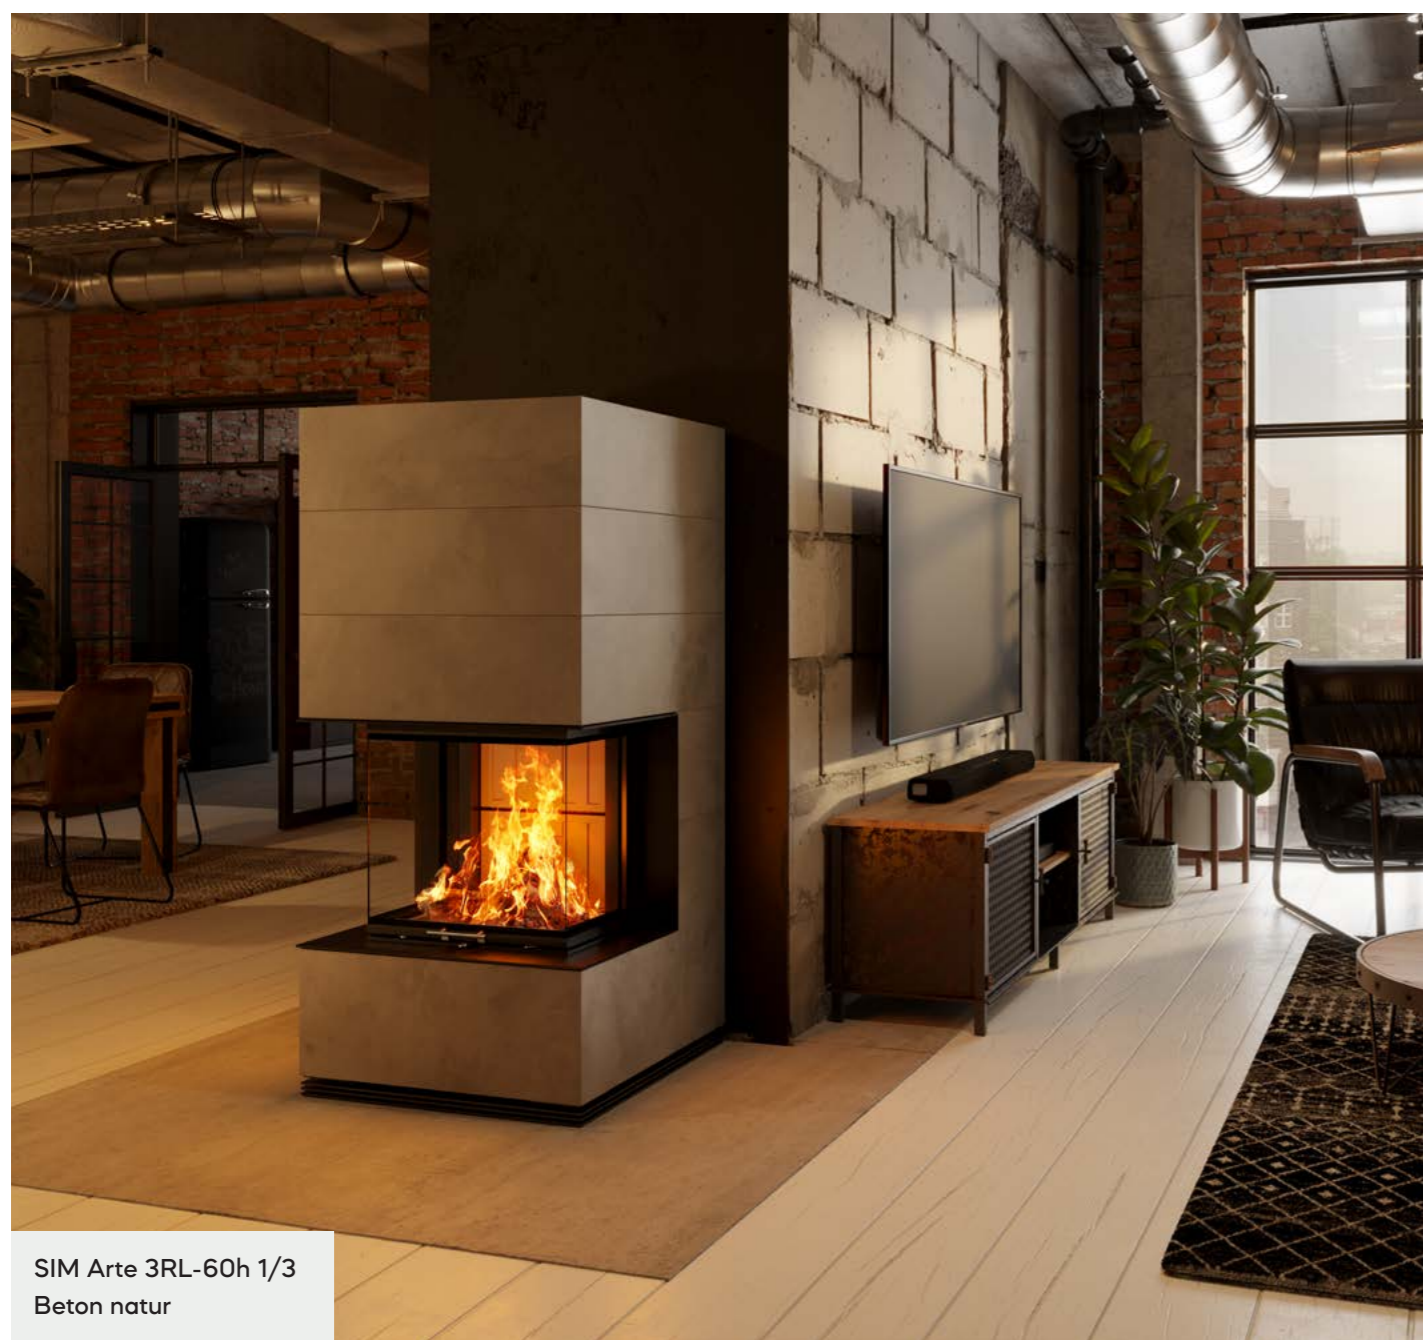

SIM Arte 3RL-60h A+
 7,0 - 13,0 kW

Kaminanlagen mit U-förmigen Sichtscheiben bieten außergewöhnliche Perspektiven und faszinierende Feuererlebnisse: Bei den kompakten Kaminanlagen von Spartherm in U-Form ist der Feuerraum von jeder Position im Raum aus klar einsehbar. Ihr Design zeichnet sich durch außergewöhnliche Tiefe aus: Das lebendig lodernde, von allen Seiten sichtbare Kaminfeuer schafft Licht, Wärme und Atmosphäre im Interieur.