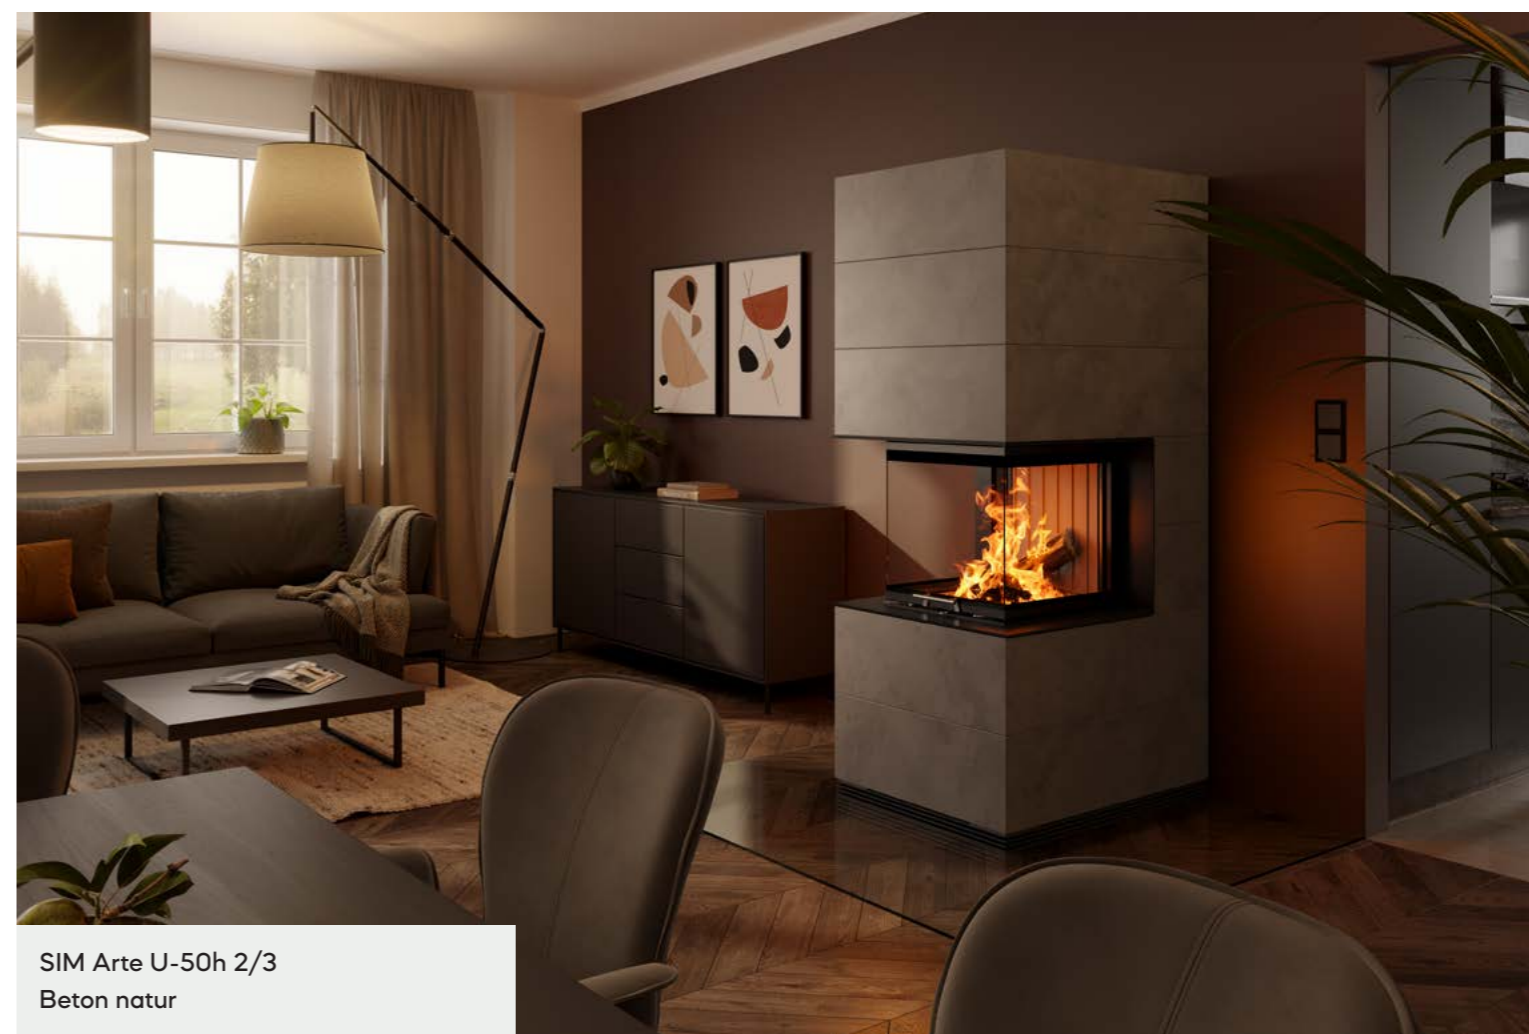

SIM Arte U-50h 2/3
Beton natur