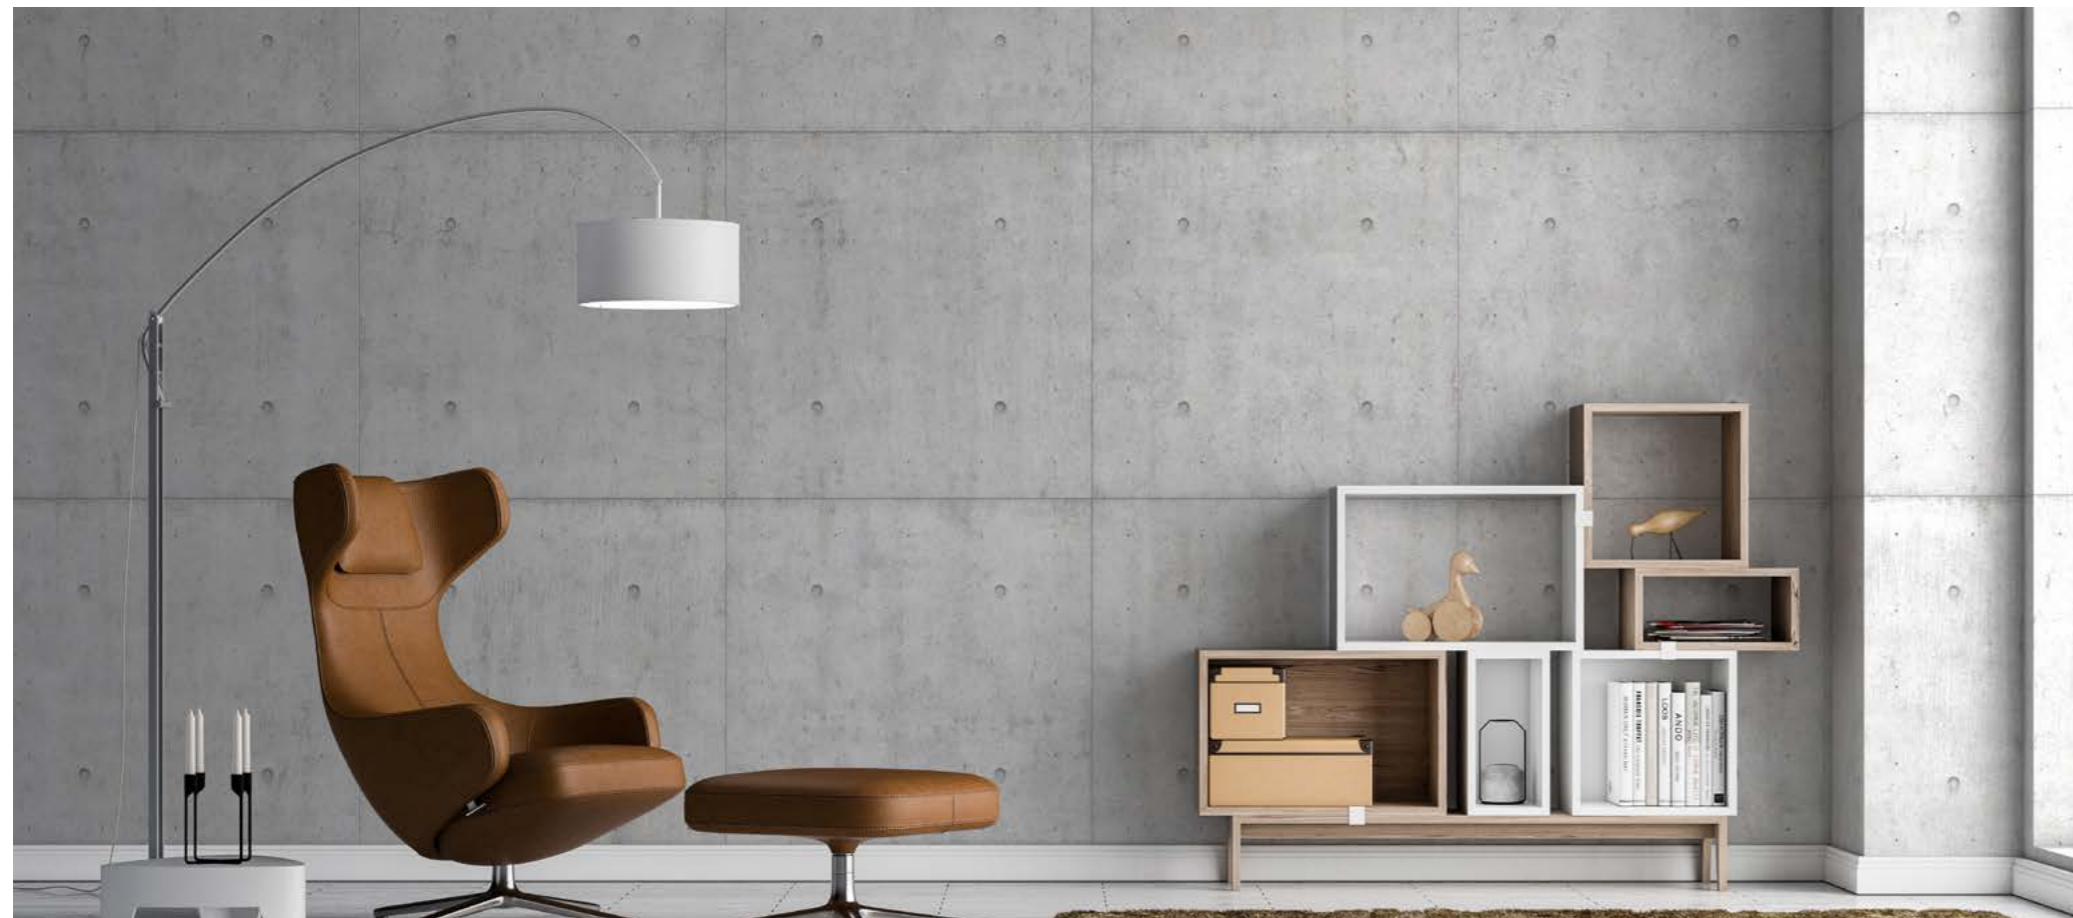

Denn trotz ihrer imposanten Größe und der ungewöhnlich hohen Materialstärke zeichnen sich alle Modelle der Spartherm Excellent Edition durch zahlreiche feine Design-Details aus – angefangen bei den rahmenlosen Feuerraumeinsichten bis hin zu smarten Kamin-Assistenzfunktionen, die sich via Smartphone oder Tablet bedienen lassen. Eine perfekte Harmonie aus Größe und Eleganz.