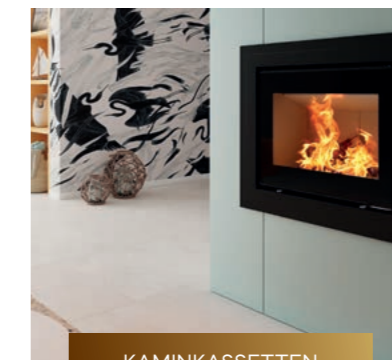

KAMINKASSETTEN