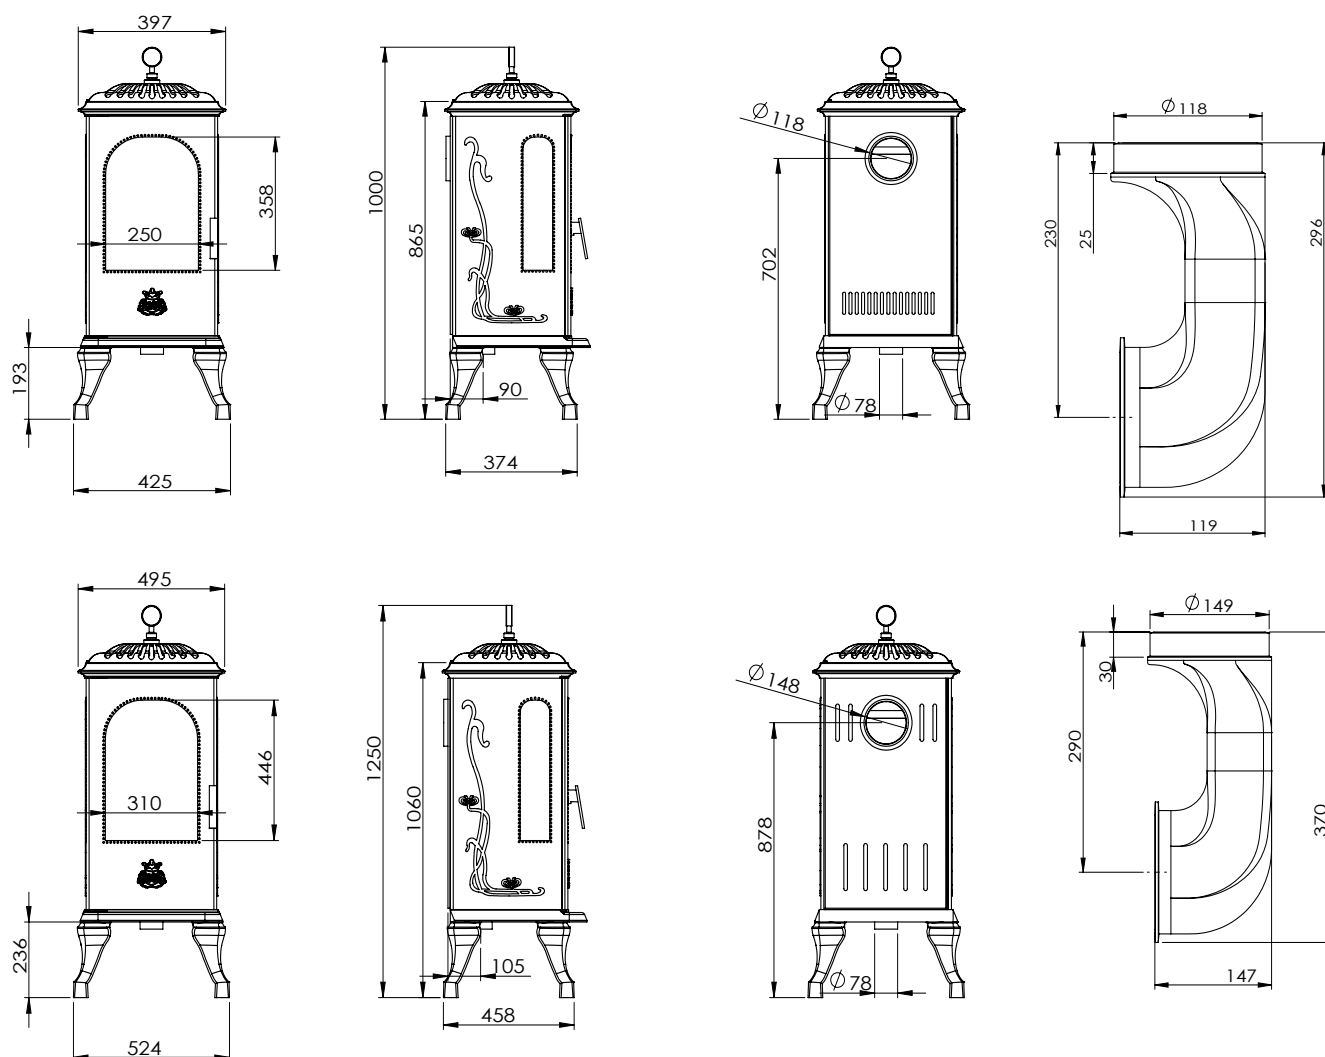

Westbo Victoria 100/125

	Westbo Victoria 100	Westbo Victoria 125
Nominální tepelný výkon	4,6 kW	6,0 kW
Účinnost	82%	82%
Částice	19 mg/m³	25 mg/m³
Teplota spalin	243 °C	264 °C
Hmotnostní průtok spalin	4,5 g/s	5,2 g/s
Průměrný průtok spalin	12 pa	12 pa
Váha	100 kg	175 kg
Průměr odkouření	Ø 120 mm	Ø 150 mm
Odkouření	dozadu (volitelně nahoru)	dozadu (volitelně nahoru)
Palivo	dřevo	dřevo
Délka polena	33 cm	37 cm
Doplňky	bez bočních skel, s jedním bočním levým nebo pravým nebo 2 bočními skly	bez bočních skel, s jedním bočním levým nebo pravým nebo 2 bočními skly
Vzdálenost od hořlavých součástí	vzadu 15 cm / z boku 45 cm strana bez skla 25 cm	vzadu 12 cm / z boku 63 cm strana bez skla 45 cm