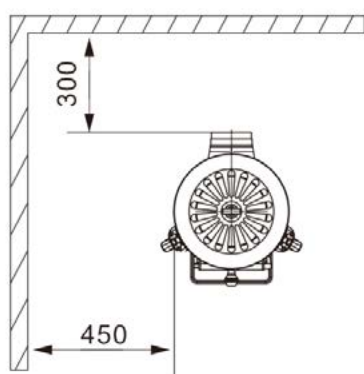

Westbo Victoria 100/125

	Westbo Victoria 100	Westbo Victoria 125
Nominální tepelný výkon	4,6 kW	6,0 kW
Účinnost	82%	82%
Částice	19 mg/m ³	25 mg/m ³
Teplota spalin	243 °C	264 °C
Hmotnostní průtok spalin	4,5 g/s	5,2 g/s
Průměrný průtok spalin	12 pa	12 pa
Váha	100 kg	175 kg
Průměr odkouření	Ø 120 mm	Ø 150 mm
Odkouření	dozadu (volitelně nahoru)	dozadu (volitelně nahoru)
Palivo	dřevo	dřevo
Délka polena	33 cm	37 cm
Doplňky	bez bočních skel, s jedním bočním levým nebo pravým nebo 2 bočními skly	bez bočních skel, s jedním bočním levým nebo pravým nebo 2 bočními skly
Vzdálenost od hořlavých součástí	vzadu 15 cm / z boku 45 cm strana bez skla 25 cm	vzadu 12 cm / z boku 63 cm strana bez skla 45 cm

Westbo Estelle

Westbo Estelle	
Nominální tepelný výkon	4,6 kW
Účinnost	82%
Částice	19 mg/m ³
Teplota spalin	243 °C
Hmotnostní průtok spalin	4,5 g/s
Průměrný průtok spalin	12 pa
Váha	140kg
Průměr odkouření	Ø 120mm
Odkouření	dozadu (volitelně nahoru)
Palivo	dřevo
Délka polena	33cm
Doplňky	Adaptér pro horní připojení

Westbo Carl 95/120

Carl 95

Carl 120

	Westbo Carl 95	Westbo Carl 120
Nominální tepelný výkon	4,0 kW	5,7 kW
Účinnost	82%	83%
Částice	35 mg/m ³	11 mg/m ³
Teplota spalin	273 °C	247 °C
Hmotnostní průtok spalin	7,4 g/s	5,7 g/s
Průměrný průtok spalin	12 pa	12 pa
Váha	70 kg	135 kg
Průměr odkouření	Ø 120 mm	Ø 150 mm
Odkouření	zadní (adaptér pro připojení nahoru)	zadní (adaptér pro připojení nahoru)
Palivo	dřevo	dřevo
Délka polena	33 cm	40 cm
Vzdálenost od hořlavých součástí	vzadu 30 cm / z boku 45cm	vzadu 25 cm / z boku 35 cm