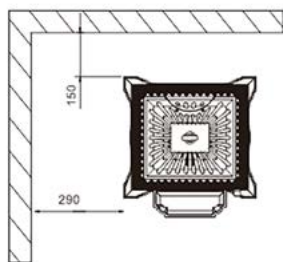

Westbo Estelle