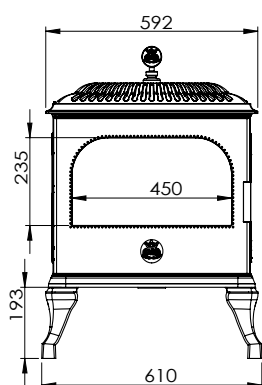

Westbo Victoria 85/85L

	Westbo Victoria 85	Westbo Victoria 85L
Nominální tepelný výkon	5,5 kW	6,0 kW
Účinnost	75%	80%
Částice	34 mg/m ³	38 mg/m ³
Teplota spalin	254 °C	227 °C
Hmotnostní průtok spalin	7,4 g/s	6,8 g/s
Průměrný průtok spalin	12 pa	12 pa
Váha	115 kg	135 kg
Průměr odkouření	Ø 120 mm	Ø 150 mm
Odkouření	dozadu (volitelně nahoru)	dozadu (volitelně nahoru)
Palivo	dřevo	dřevo
Délka polena	40 cm	50 cm
Doplňky	bez bočních skel, s jedním bočním levým nebo pravým nebo 2 bočními skly	bez bočních skel, s jedním bočním levým nebo pravým nebo 2 bočními skly
Vzdálenost od hořlavých součástí	vzadu 10 cm / z boku 40 cm	vzadu 12 cm / z boku 45 cm