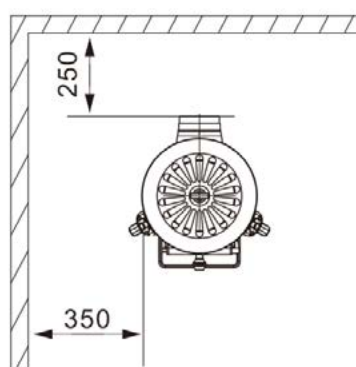

Westbo Victoria 100/125

	Westbo Victoria 100	Westbo Victoria 125
Nominální tepelný výkon	4,6 kW	6,0 kW
Účinnost	82%	82%
Částice	19 mg/m ³	25 mg/m ³
Teplota spalin	243 °C	264 °C
Hmotnostní průtok spalin	4,5 g/s	5,2 g/s
Průměrný průtok spalin	12 pa	12 pa
Váha	100 kg	175 kg
Průměr odkouření	Ø 120 mm	Ø 150 mm
Odkouření	dozadu (volitelně nahoru)	dozadu (volitelně nahoru)
Palivo	dřevo	dřevo
Délka polena	33 cm	37 cm
Doplňky	bez bočních skel, s jedním bočním levým nebo pravým nebo 2 bočními skly	bez bočních skel, s jedním bočním levým nebo pravým nebo 2 bočními skly
Vzdálenost od hořlavých součástí	vzadu 15 cm / z boku 45 cm strana bez skla 25 cm	vzadu 12 cm / z boku 63 cm strana bez skla 45 cm

Westbo Estelle

Westbo Estelle	
Nominální tepelný výkon	4,6 kW
Účinnost	82%
Částice	19 mg/m ³
Teplota spalin	243 °C
Hmotnostní průtok spalin	4,5 g/s
Průměrný průtok spalin	12 pa
Váha	140kg
Průměr odkouření	Ø 120mm
Odkouření	dozadu (volitelně nahoru)
Palivo	dřevo
Délka polena	33cm
Doplňky	Adaptér pro horní připojení

Westbo Carl 95/120

Carl 95

Carl 120

	Westbo Carl 95	Westbo Carl 120
Nominální tepelný výkon	4,0 kW	5,7 kW
Účinnost	82%	83%
Částice	35 mg/m ³	11 mg/m ³
Teplota spalin	273 °C	247 °C
Hmotnostní průtok spalin	7,4 g/s	5,7 g/s
Průměrný průtok spalin	12 pa	12 pa
Váha	70 kg	135 kg
Průměr odkouření	Ø 120 mm	Ø 150 mm
Odkouření	zadní (adaptér pro připojení nahoru)	zadní (adaptér pro připojení nahoru)
Palivo	dřevo	dřevo
Délka polena	33 cm	40 cm
Vzdálenost od hořlavých součástí	vzadu 30 cm / z boku 45cm	vzadu 25 cm / z boku 35 cm