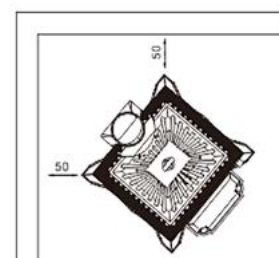

Westbo Estelle