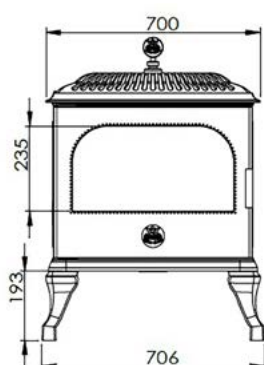

Westbo Classic

Nominální tepelný výkon	7,0 kW
Účinnost	81%
Částice	31 mg/m ³
Teplota spalin	281 °C
Hmotnostní průtok spalin	5,92 g/s
Průměrný průtok spalin	12 pa
Váha	245kg
Průměr odkouření	Ø 130 mm
Odkouření	nahoru nebo dozadu
Palivo	dřevo
Délka polena	33 cm
Doplňky	Barva: černá metalíza lakovaná nebo smaltovaná, modul akumulace tepla: 35 kg olivínu
	Připojení: adaptér pro nastavení úhlu připojení směrem dozadu

Westbo Victoria 85/85L

	Westbo Victoria 85	Westbo Victoria 85L
Nominální tepelný výkon	5,5 kW	6,0 kW
Účinnost	75%	80%
Částice	34 mg/m ³	38 mg/m ³
Teplota spalin	254 °C	227 °C
Hmotnostní průtok spalin	7,4 g/s	6,8 g/s
Průměrný průtok spalin	12 pa	12 pa
Váha	115 kg	135 kg
Průměr odkouření	Ø 120 mm	Ø 150 mm
Odkouření	dozadu (volitelně nahoru)	dozadu (volitelně nahoru)
Palivo	dřevo	dřevo
Délka polena	40 cm	50 cm
Doplňky	bez bočních skel, s jedním bočním levým nebo pravým nebo 2 bočními skly	bez bočních skel, s jedním bočním levým nebo pravým nebo 2 bočními skly
Vzdálenost od hořlavých součástí	vzadu 10 cm / z boku 40 cm	vzadu 12 cm / z boku 45 cm