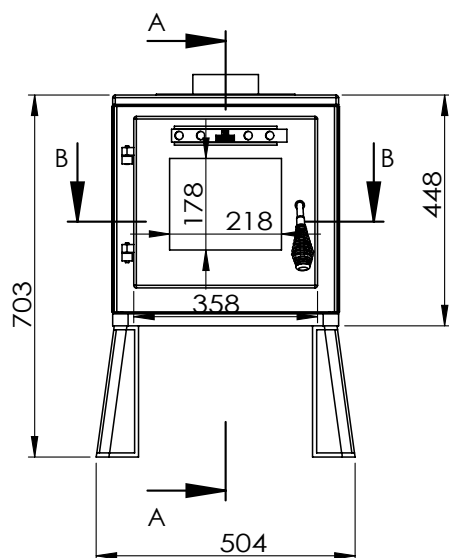

Westbo WeRa

Westbo WeRa	
Nominální tepelný výkon	7,0 kW
Účinnost	80%
Částice	32 mg/m³
Teplota spalin	266°C
Hmotnostní průtok spalin	8,0 g/s
Průměrný průtok spalin	12 pa
Váha	150 kg
Průměr odkouření	Ø 130 mm
Odkouření	nahoru
Palivo	dřevo
Délka polena	40 cm
Vzdálenost od hořlavých součástí	vzadu 40 cm / z boku 40 cm
Doplňky	Adaptér pro připojení zvrchu