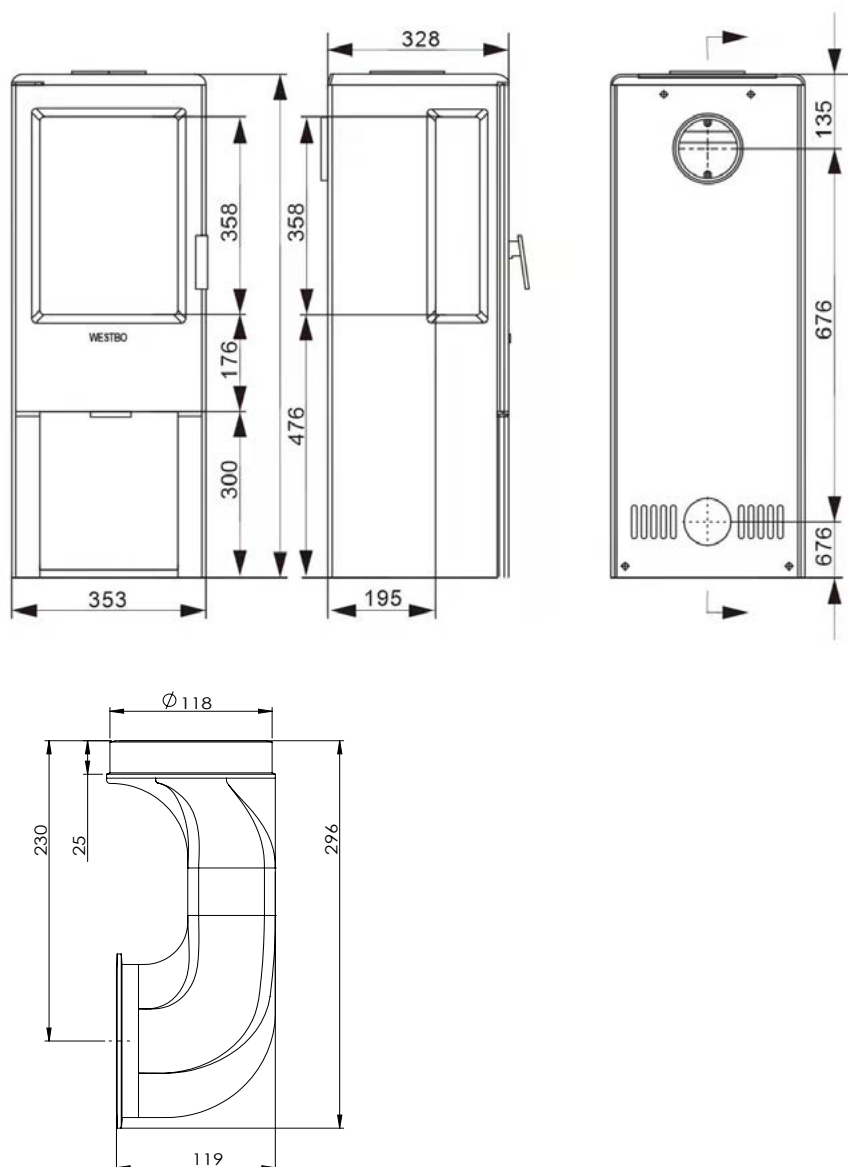

Westbo Nobel

Westbo Nobel	
Nominální tepelný výkon	4,6 kW
Účinnost	82%
Částice	19 mg/m³
Teplota spalin	243 °C
Hmotnostní průtok spalin	4,5 g/s
Průměrný průtok spalin	12 pa
Váha	100 kg
Průměr odkouření	Ø 120mm
Odkouření	zadní (adaptér pro připojení nahoru)
Palivo	dřevo
Délka polena	33 cm
Doplňky	Vzadu 15 cm / Ze strany 45 cm
Vzdálenost od hořlavých součástí