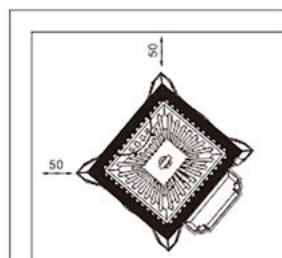

Westbo Estelle