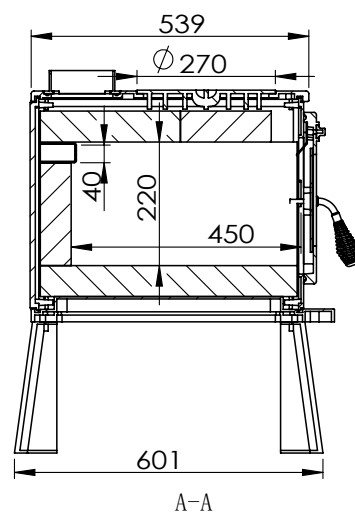

Westbo WeRa

Westbo WeRa	
Nominální tepelný výkon	7,0 kW
Účinnost	80%
Částice	32 mg/m³
Teplota spalin	266°C
Hmotnostní průtok spalin	8,0 g/s
Průměrný průtok spalin	12 pa
Váha	150 kg
Průměr odkouření	Ø 130 mm
Odkouření	nahoru
Palivo	dřevo
Délka polena	40 cm
Vzdálenost od hořlavých součástí	vzadu 40 cm / z boku 40 cm
Doplňky	Adaptér pro připojení zvrchu