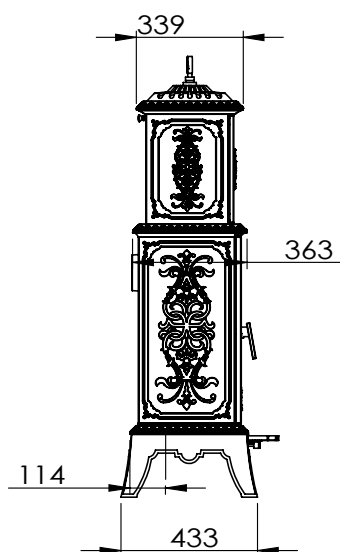

Westbo Estelle