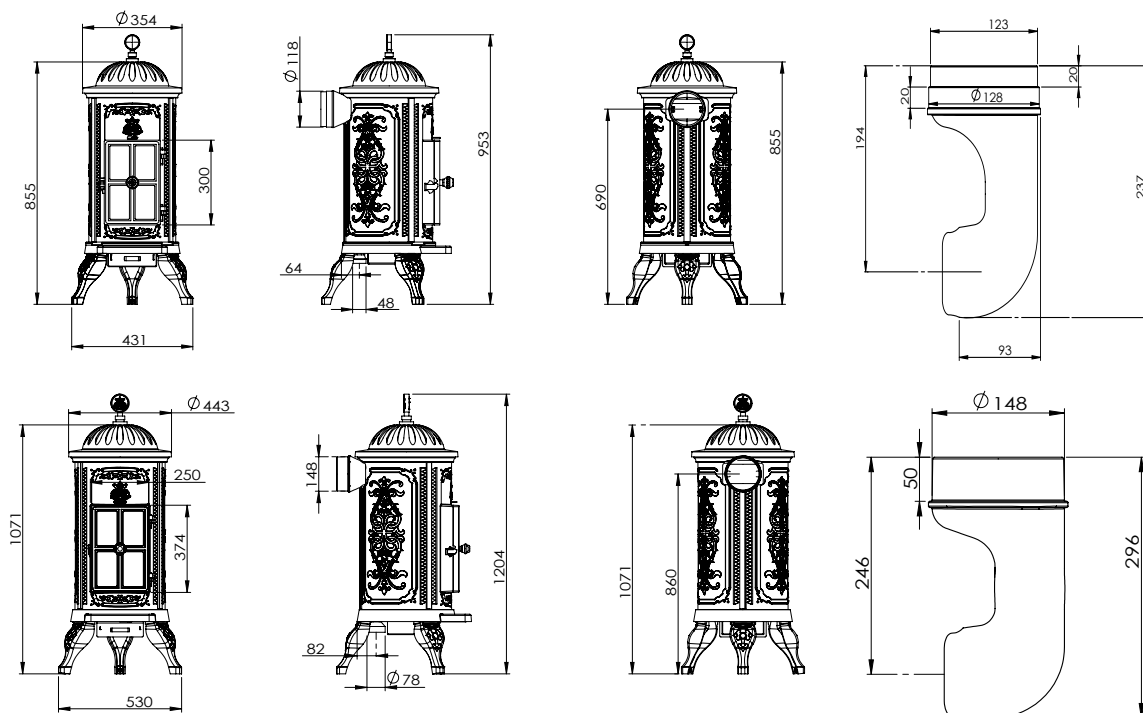

Westbo Carl 95/120

Carl 95

Carl 120