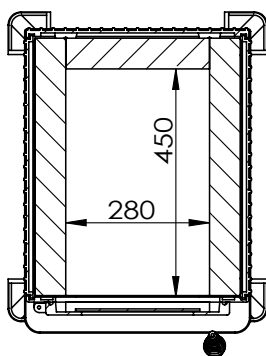

Westbo WeRa

Westbo WeRa	
Nominální tepelný výkon	7,0 kW
Účinnost	80%
Částice	32 mg/m³
Teplota spalin	266°C
Hmotnostní průtok spalin	8,0 g/s
Průměrný průtok spalin	12 pa
Váha	150 kg
Průměr odkouření	Ø 130 mm
Odkouření	nahoru
Palivo	dřevo
Délka polena	40 cm
Vzdálenost od hořlavých součástí	vzadu 40 cm / z boku 40 cm
Doplňky	Adaptér pro připojení zvrchu