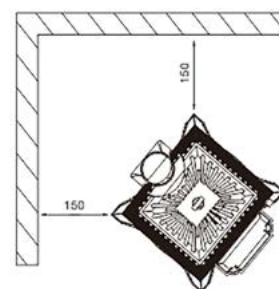

Westbo Estelle