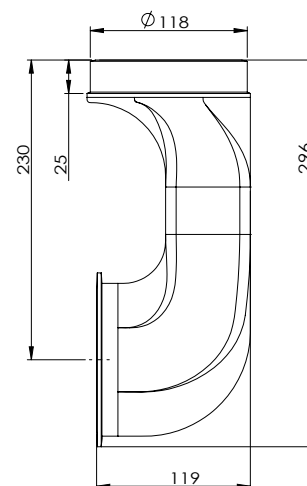

Westbo Victoria 85/85L

	Westbo Victoria 85	Westbo Victoria 85L
Nominální tepelný výkon	5,5 kW	6,0 kW
Účinnost	75%	80%
Částice	34 mg/m ³	38 mg/m ³
Teplota spalin	254 °C	227 °C
Hmotnostní průtok spalin	7,4 g/s	6,8 g/s
Průměrný průtok spalin	12 pa	12 pa
Váha	115 kg	135 kg
Průměr odkouření	Ø 120 mm	Ø 150 mm
Odkouření	dozadu (volitelně nahoru)	dozadu (volitelně nahoru)
Palivo	dřevo	dřevo
Délka polena	40 cm	50 cm
Doplňky	bez bočních skel, s jedním bočním levým nebo pravým nebo 2 bočními skly	bez bočních skel, s jedním bočním levým nebo pravým nebo 2 bočními skly
Vzdálenost od hořlavých součástí	vzadu 10 cm / z boku 40 cm	vzadu 12 cm / z boku 45 cm

Westbo Victoria 100/125

	Westbo Victoria 100	Westbo Victoria 125
Nominální tepelný výkon	4,6 kW	6,0 kW
Účinnost	82%	82%
Částice	19 mg/m ³	25 mg/m ³
Teplota spalin	243 °C	264 °C
Hmotnostní průtok spalin	4,5 g/s	5,2 g/s
Průměrný průtok spalin	12 pa	12 pa
Váha	100 kg	175 kg
Průměr odkouření	Ø 120 mm	Ø 150 mm
Odkouření	dozadu (volitelně nahoru)	dozadu (volitelně nahoru)
Palivo	dřevo	dřevo
Délka polena	33 cm	37 cm
Doplňky	bez bočních skel, s jedním bočním levým nebo pravým nebo 2 bočními skly	bez bočních skel, s jedním bočním levým nebo pravým nebo 2 bočními skly
Vzdálenost od hořlavých součástí	vzadu 15 cm / z boku 45 cm strana bez skla 25 cm	vzadu 12 cm / z boku 63 cm strana bez skla 45 cm

Westbo Estelle

Westbo Estelle	
Nominální tepelný výkon	4,6 kW
Účinnost	82%
Částice	19 mg/m ³
Teplota spalin	243 °C
Hmotnostní průtok spalin	4,5 g/s
Průměrný průtok spalin	12 pa
Váha	140kg
Průměr odkouření	Ø 120mm
Odkouření	dozadu (volitelně nahoru)
Palivo	dřevo
Délka polena	33cm
Doplňky	Adaptér pro horní připojení