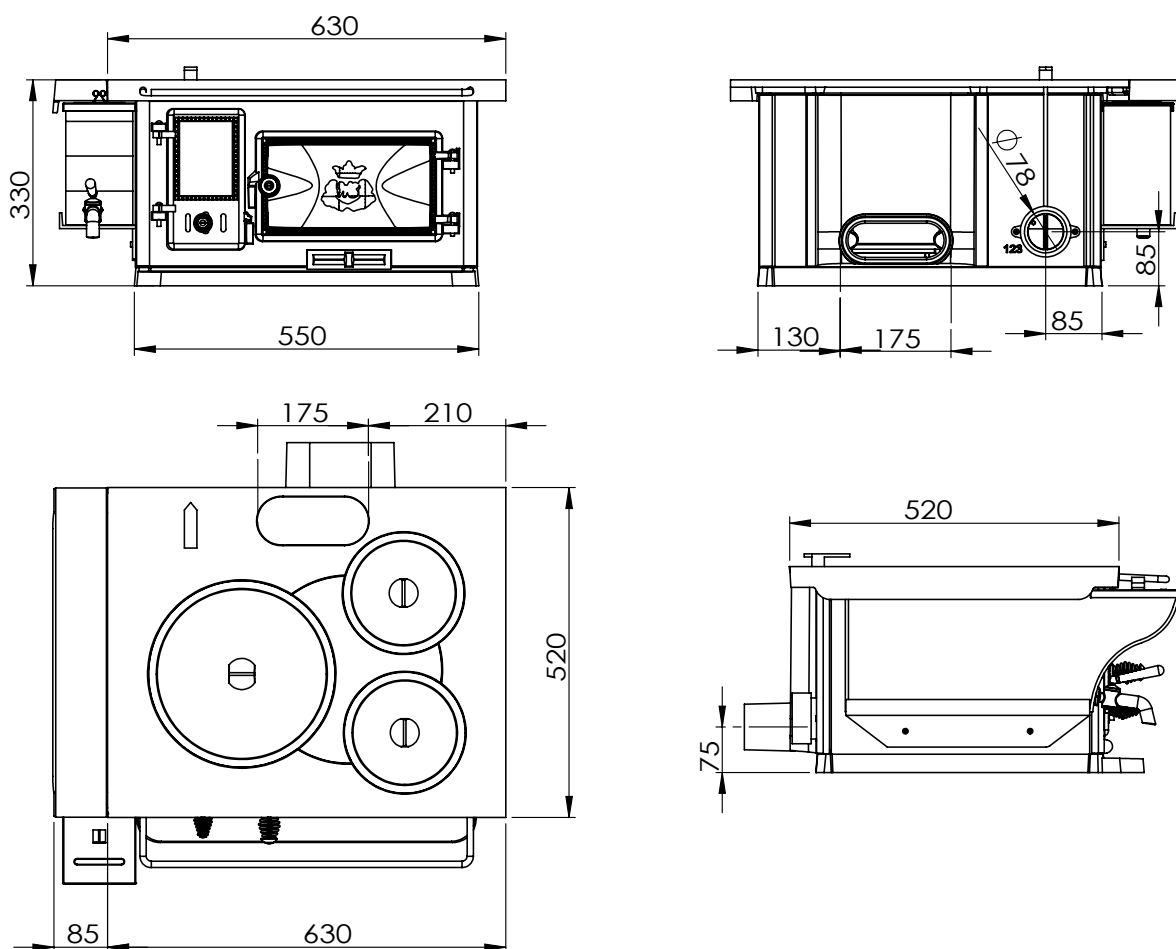

Westbo Carl 95/120

Carl 95

Carl 120

	Westbo Carl 95	Westbo Carl 120
Nominální tepelný výkon	4,0 kW	5,7 kW
Účinnost	82%	83%
Částice	35 mg/m ³	11 mg/m ³
Teplota spalin	273 °C	247 °C
Hmotnostní průtok spalin	7,4 g/s	5,7 g/s
Průměrný průtok spalin	12 pa	12 pa
Váha	70 kg	135 kg
Průměr odkouření	Ø 120 mm	Ø 150 mm
Odkouření	zadní (adaptér pro připojení nahoru)	zadní (adaptér pro připojení nahoru)
Palivo	dřevo	dřevo
Délka polena	33 cm	40 cm
Vzdálenost od hořlavých součástí	vzadu 30 cm / z boku 45cm	vzadu 25 cm / z boku 35 cm

Westbo Standard/Ornament

Westbo Standard / Ornament	
Nominální tepelný výkon	4,6kW
Účinnost	85%
Částice	22 mg/m ³
Teplota spalin	200 °C
Hmotnostní průtok spalin	4,6 g/s
Průměrný průtok spalin	12 pa
Váha	120 kg
Průměr odkouření	Ø 120 mm nebo 130 mm
Odkouření	dozadu/nahoru
Palivo	dřevo
Délka polena	33 cm
Doplňky	Nohy, měděná ohřívárna vody, skleněné dveře
Vzdálenost od hořlavých součástí	vzadu 20 cm / z boku 30 cm