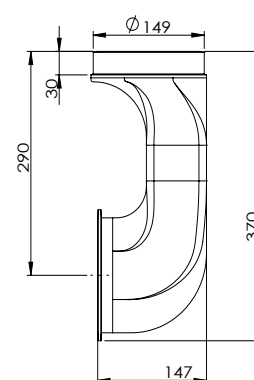

Westbo Classic

Nominální tepelný výkon	7,0 kW
Účinnost	81%
Částice	31 mg/m ³
Teplota spalin	281 °C
Hmotnostní průtok spalin	5,92 g/s
Průměrný průtok spalin	12 pa
Váha	245kg
Průměr odkouření	Ø 130 mm
Odkouření	nahoru nebo dozadu
Palivo	dřevo
Délka polena	33 cm
Doplňky	Barva: černá metalíza lakovaná nebo smaltovaná, modul akumulace tepla: 35 kg olivínu
	Připojení: adaptér pro nastavení úhlu připojení směrem dozadu

Westbo Victoria 85/85L

	Westbo Victoria 85	Westbo Victoria 85L
Nominální tepelný výkon	5,5 kW	6,0 kW
Účinnost	75%	80%
Částice	34 mg/m ³	38 mg/m ³
Teplota spalin	254 °C	227 °C
Hmotnostní průtok spalin	7,4 g/s	6,8 g/s
Průměrný průtok spalin	12 pa	12 pa
Váha	115 kg	135 kg
Průměr odkouření	Ø 120 mm	Ø 150 mm
Odkouření	dozadu (volitelně nahoru)	dozadu (volitelně nahoru)
Palivo	dřevo	dřevo
Délka polena	40 cm	50 cm
Doplňky	bez bočních skel, s jedním bočním levým nebo pravým nebo 2 bočními skly	bez bočních skel, s jedním bočním levým nebo pravým nebo 2 bočními skly
Vzdálenost od hořlavých součástí	vzadu 10 cm / z boku 40 cm	vzadu 12 cm / z boku 45 cm

Westbo Victoria 100/125

	Westbo Victoria 100	Westbo Victoria 125
Nominální tepelný výkon	4,6 kW	6,0 kW
Účinnost	82%	82%
Částice	19 mg/m ³	25 mg/m ³
Teplota spalin	243 °C	264 °C
Hmotnostní průtok spalin	4,5 g/s	5,2 g/s
Průměrný průtok spalin	12 pa	12 pa
Váha	100 kg	175 kg
Průměr odkouření	Ø 120 mm	Ø 150 mm
Odkouření	dozadu (volitelně nahoru)	dozadu (volitelně nahoru)
Palivo	dřevo	dřevo
Délka polena	33 cm	37 cm
Doplňky	bez bočních skel, s jedním bočním levým nebo pravým nebo 2 bočními skly	bez bočních skel, s jedním bočním levým nebo pravým nebo 2 bočními skly
Vzdálenost od hořlavých součástí	vzadu 15 cm / z boku 45 cm strana bez skla 25 cm	vzadu 12 cm / z boku 63 cm strana bez skla 45 cm