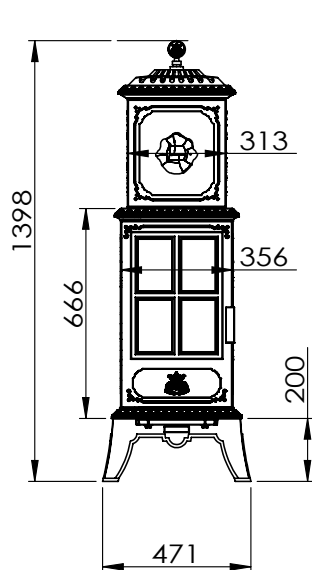

Westbo Estelle