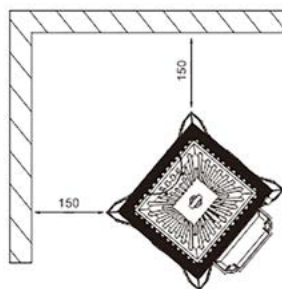

Westbo Estelle