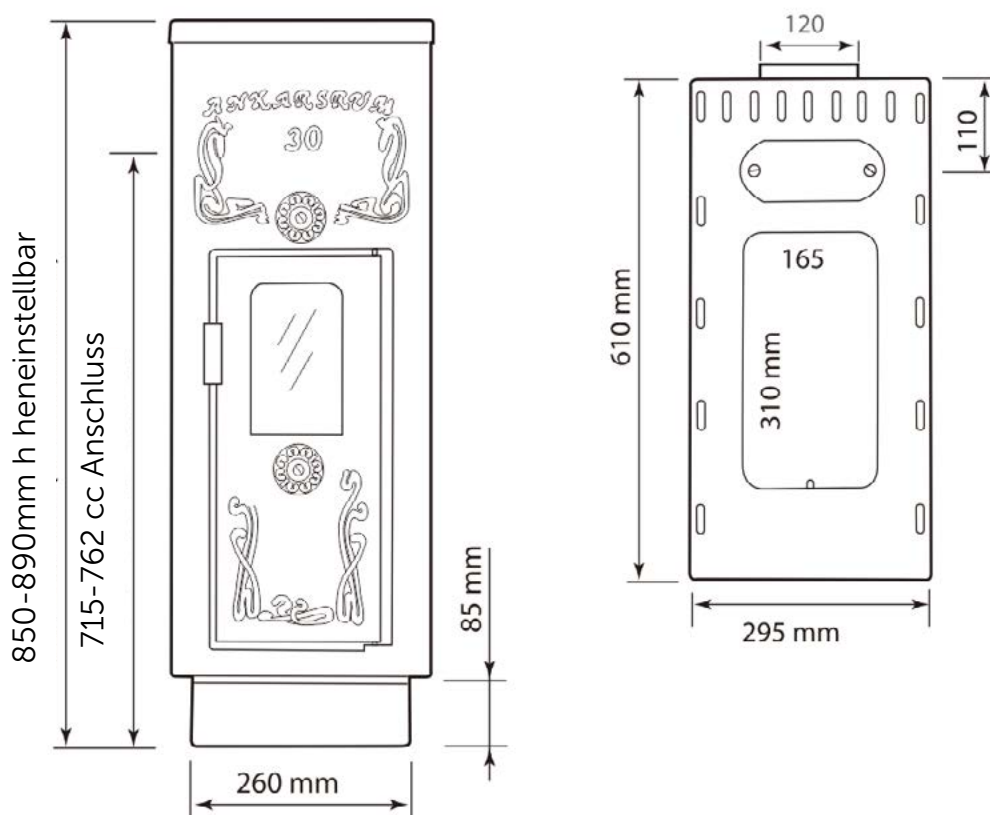

Westbo Carl 95/120

Carl 95

Carl 120

	Westbo Carl 95	Westbo Carl 120
Nominální tepelný výkon	4,0 kW	5,7 kW
Účinnost	82%	83%
Částice	35 mg/m ³	11 mg/m ³
Teplota spalin	273 °C	247 °C
Hmotnostní průtok spalin	7,4 g/s	5,7 g/s
Průměrný průtok spalin	12 pa	12 pa
Váha	70 kg	135 kg
Průměr odkouření	Ø 120 mm	Ø 150 mm
Odkouření	zadní (adaptér pro připojení nahoru)	zadní (adaptér pro připojení nahoru)
Palivo	dřevo	dřevo
Délka polena	33 cm	40 cm
Vzdálenost od hořlavých součástí	vzadu 30 cm / z boku 45cm	vzadu 25 cm / z boku 35 cm

Westbo Nobel

Westbo Nobel	
Nominální tepelný výkon	4,6 kW
Účinnost	82%
Částice	19 mg/m ³
Teplota spalin	243 °C
Hmotnostní průtok spalin	4,5 g/s
Průměrný průtok spalin	12 pa
Váha	100 kg
Průměr odkouření	Ø 120mm
Odkouření	zadní (adaptér pro připojení nahoru)
Palivo	dřevo
Délka polena	33 cm
Doplňky	Vzadu 15 cm / Ze strany 45 cm
Vzdálenost od hořlavých součástí	

Westbo Standard/Ornament

Westbo Standard / Ornament	
Nominální tepelný výkon	4,6kW
Účinnost	85%
Částice	22 mg/m ³
Teplota spalin	200 °C
Hmotnostní průtok spalin	4,6 g/s
Průměrný průtok spalin	12 pa
Váha	120 kg
Průměr odkouření	Ø 120 mm nebo 130 mm
Odkouření	dozadu/nahoru
Palivo	dřevo
Délka polena	33 cm
Doplňky	Nohy, měděná ohřívárna vody, skleněné dveře
Vzdálenost od hořlavých součástí	vzadu 20 cm / z boku 30 cm

Westbo Ankarsrum/30

Westbo Ankarsrum/30	
Nominální tepelný výkon	8,0 kW
Účinnost	75,2%
Částice	35 mg/m ³
Teplota spalin	286 °C
Hmotnostní průtok spalin	8,8 g/s
Průměrný průtok spalin	12 pa
Váha	175 kg
Průměr odkouření	Ø 120 mm
Odkouření	zadní / horní jako volitelná výbava
Palivo	dřevo
Délka polena	40 cm
Doplňky	Se zdobením nebo bez zdobení vpředu
Vzdálenost od hořlavých součástí	vzadu 10 cm / z boku 30cm