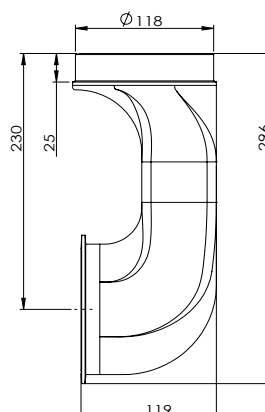

Westbo Classic

Nominální tepelný výkon	7,0 kW
Účinnost	81%
Částice	31 mg/m ³
Teplota spalin	281 °C
Hmotnostní průtok spalin	5,92 g/s
Průměrný průtok spalin	12 pa
Váha	245kg
Průměr odkouření	Ø 130 mm
Odkouření	nahoru nebo dozadu
Palivo	dřevo
Délka polena	33 cm
Doplňky	Barva: černá metalíza lakovaná nebo smaltovaná, modul akumulace tepla: 35 kg olivínu
	Připojení: adaptér pro nastavení úhlu připojení směrem dozadu

Westbo Victoria 85/85L

	Westbo Victoria 85	Westbo Victoria 85L
Nominální tepelný výkon	5,5 kW	6,0 kW
Účinnost	75%	80%
Částice	34 mg/m ³	38 mg/m ³
Teplota spalin	254 °C	227 °C
Hmotnostní průtok spalin	7,4 g/s	6,8 g/s
Průměrný průtok spalin	12 pa	12 pa
Váha	115 kg	135 kg
Průměr odkouření	Ø 120 mm	Ø 150 mm
Odkouření	dozadu (volitelně nahoru)	dozadu (volitelně nahoru)
Palivo	dřevo	dřevo
Délka polena	40 cm	50 cm
Doplňky	bez bočních skel, s jedním bočním levým nebo pravým nebo 2 bočními skly	bez bočních skel, s jedním bočním levým nebo pravým nebo 2 bočními skly
Vzdálenost od hořlavých součástí	vzadu 10 cm / z boku 40 cm	vzadu 12 cm / z boku 45 cm

Westbo Victoria 100/125

	Westbo Victoria 100	Westbo Victoria 125
Nominální tepelný výkon	4,6 kW	6,0 kW
Účinnost	82%	82%
Částice	19 mg/m ³	25 mg/m ³
Teplota spalin	243 °C	264 °C
Hmotnostní průtok spalin	4,5 g/s	5,2 g/s
Průměrný průtok spalin	12 pa	12 pa
Váha	100 kg	175 kg
Průměr odkouření	Ø 120 mm	Ø 150 mm
Odkouření	dozadu (volitelně nahoru)	dozadu (volitelně nahoru)
Palivo	dřevo	dřevo
Délka polena	33 cm	37 cm
Doplňky	bez bočních skel, s jedním bočním levým nebo pravým nebo 2 bočními skly	bez bočních skel, s jedním bočním levým nebo pravým nebo 2 bočními skly
Vzdálenost od hořlavých součástí	vzadu 15 cm / z boku 45 cm strana bez skla 25 cm	vzadu 12 cm / z boku 63 cm strana bez skla 45 cm