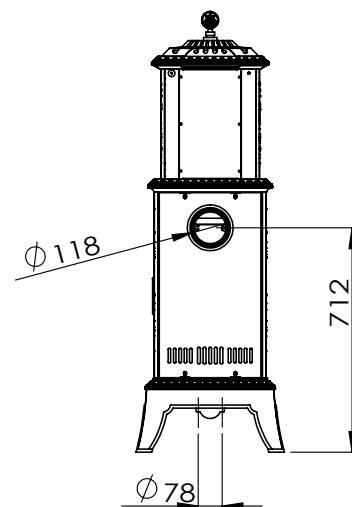

Westbo Estelle