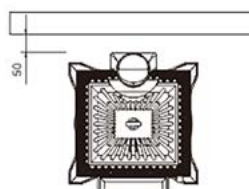

Westbo Estelle