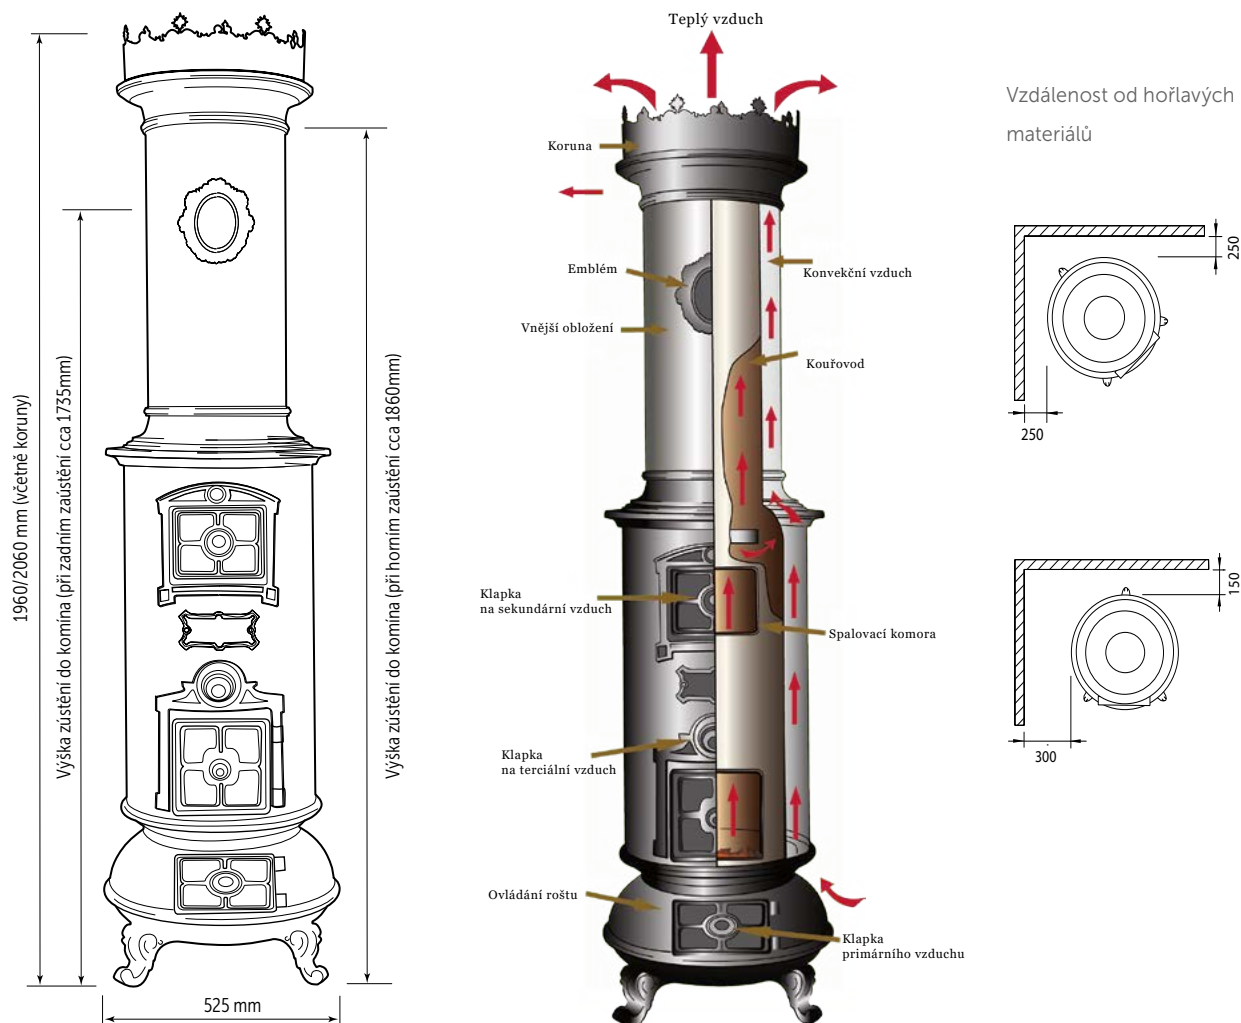

Westbo Classic

Westbo Classic

Nominální tepelný výkon	7,0 kW
Účinnost	81%
Částice	31 mg/m³
Teplota spalin	281 °C
Hmotnostní průtok spalin	5,92 g/s
Průměrný průtok spalin	12 pa
Váha	245kg
Průměr odkouření	Ø 130 mm
Odkouření	nahoru nebo dozadu
Palivo	dřevo
Délka polena	33 cm
Doplňky	Barva: černá metalíza lakovaná nebo smaltovaná, modul akumulace tepla: 35 kg olivínu
	Připojení: adaptér pro nastavení úhlu připojení směrem dozadu