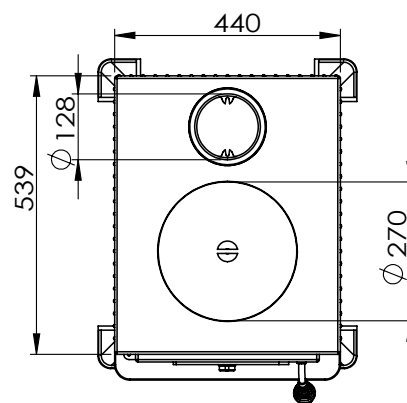

Westbo WeRa

Westbo WeRa	
Nominální tepelný výkon	7,0 kW
Účinnost	80%
Částice	32 mg/m³
Teplota spalin	266°C
Hmotnostní průtok spalin	8,0 g/s
Průměrný průtok spalin	12 pa
Váha	150 kg
Průměr odkouření	Ø 130 mm
Odkouření	nahoru
Palivo	dřevo
Délka polena	40 cm
Vzdálenost od hořlavých součástí	vzadu 40 cm / z boku 40 cm
Doplňky	Adaptér pro připojení zvrchu