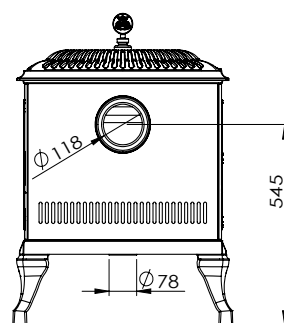

Westbo Classic

Nominální tepelný výkon	7,0 kW
Účinnost	81%
Částice	31 mg/m ³
Teplota spalin	281 °C
Hmotnostní průtok spalin	5,92 g/s
Průměrný průtok spalin	12 pa
Váha	245kg
Průměr odkouření	Ø 130 mm
Odkouření	nahoru nebo dozadu
Palivo	dřevo
Délka polena	33 cm
Doplňky	Barva: černá metalíza lakovaná nebo smaltovaná, modul akumulace tepla: 35 kg olivínu
	Připojení: adaptér pro nastavení úhlu připojení směrem dozadu

Westbo Victoria 85/85L

	Westbo Victoria 85	Westbo Victoria 85L
Nominální tepelný výkon	5,5 kW	6,0 kW
Účinnost	75%	80%
Částice	34 mg/m ³	38 mg/m ³
Teplota spalin	254 °C	227 °C
Hmotnostní průtok spalin	7,4 g/s	6,8 g/s
Průměrný průtok spalin	12 pa	12 pa
Váha	115 kg	135 kg
Průměr odkouření	Ø 120 mm	Ø 150 mm
Odkouření	dozadu (volitelně nahoru)	dozadu (volitelně nahoru)
Palivo	dřevo	dřevo
Délka polena	40 cm	50 cm
Doplňky	bez bočních skel, s jedním bočním levým nebo pravým nebo 2 bočními skly	bez bočních skel, s jedním bočním levým nebo pravým nebo 2 bočními skly
Vzdálenost od hořlavých součástí	vzadu 10 cm / z boku 40 cm	vzadu 12 cm / z boku 45 cm