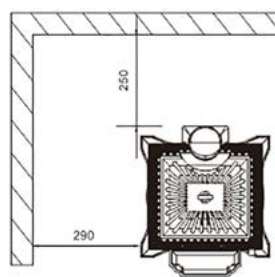

Westbo Estelle