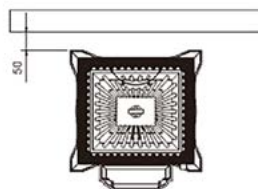

Westbo Estelle