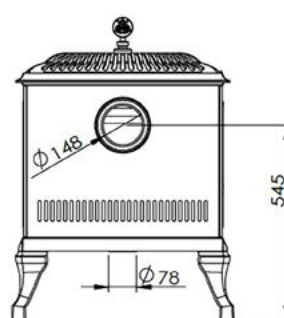

Westbo Classic

Nominální tepelný výkon	7,0 kW
Účinnost	81%
Částice	31 mg/m ³
Teplota spalin	281 °C
Hmotnostní průtok spalin	5,92 g/s
Průměrný průtok spalin	12 pa
Váha	245kg
Průměr odkouření	Ø 130 mm
Odkouření	nahoru nebo dozadu
Palivo	dřevo
Délka polena	33 cm
Doplňky	Barva: černá metalíza lakovaná nebo smaltovaná, modul akumulace tepla: 35 kg olivínu
	Připojení: adaptér pro nastavení úhlu připojení směrem dozadu

Westbo Victoria 85/85L

	Westbo Victoria 85	Westbo Victoria 85L
Nominální tepelný výkon	5,5 kW	6,0 kW
Účinnost	75%	80%
Částice	34 mg/m ³	38 mg/m ³
Teplota spalin	254 °C	227 °C
Hmotnostní průtok spalin	7,4 g/s	6,8 g/s
Průměrný průtok spalin	12 pa	12 pa
Váha	115 kg	135 kg
Průměr odkouření	Ø 120 mm	Ø 150 mm
Odkouření	dozadu (volitelně nahoru)	dozadu (volitelně nahoru)
Palivo	dřevo	dřevo
Délka polena	40 cm	50 cm
Doplňky	bez bočních skel, s jedním bočním levým nebo pravým nebo 2 bočními skly	bez bočních skel, s jedním bočním levým nebo pravým nebo 2 bočními skly
Vzdálenost od hořlavých součástí	vzadu 10 cm / z boku 40 cm	vzadu 12 cm / z boku 45 cm

Westbo Victoria 100/125

	Westbo Victoria 100	Westbo Victoria 125
Nominální tepelný výkon	4,6 kW	6,0 kW
Účinnost	82%	82%
Částice	19 mg/m ³	25 mg/m ³
Teplota spalin	243 °C	264 °C
Hmotnostní průtok spalin	4,5 g/s	5,2 g/s
Průměrný průtok spalin	12 pa	12 pa
Váha	100 kg	175 kg
Průměr odkouření	Ø 120 mm	Ø 150 mm
Odkouření	dozadu (volitelně nahoru)	dozadu (volitelně nahoru)
Palivo	dřevo	dřevo
Délka polena	33 cm	37 cm
Doplňky	bez bočních skel, s jedním bočním levým nebo pravým nebo 2 bočními skly	bez bočních skel, s jedním bočním levým nebo pravým nebo 2 bočními skly
Vzdálenost od hořlavých součástí	vzadu 15 cm / z boku 45 cm strana bez skla 25 cm	vzadu 12 cm / z boku 63 cm strana bez skla 45 cm