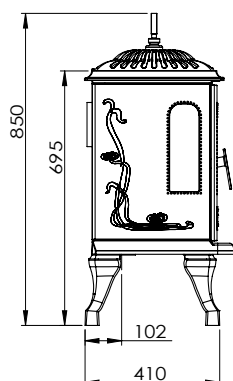

Westbo Classic

Nominální tepelný výkon	7,0 kW
Účinnost	81%
Částice	31 mg/m ³
Teplota spalin	281 °C
Hmotnostní průtok spalin	5,92 g/s
Průměrný průtok spalin	12 pa
Váha	245kg
Průměr odkouření	Ø 130 mm
Odkouření	nahoru nebo dozadu
Palivo	dřevo
Délka polena	33 cm
Doplňky	Barva: černá metalíza lakovaná nebo smaltovaná, modul akumulace tepla: 35 kg olivínu
	Připojení: adaptér pro nastavení úhlu připojení směrem dozadu

Westbo Victoria 85/85L

	Westbo Victoria 85	Westbo Victoria 85L
Nominální tepelný výkon	5,5 kW	6,0 kW
Účinnost	75%	80%
Částice	34 mg/m ³	38 mg/m ³
Teplota spalin	254 °C	227 °C
Hmotnostní průtok spalin	7,4 g/s	6,8 g/s
Průměrný průtok spalin	12 pa	12 pa
Váha	115 kg	135 kg
Průměr odkouření	Ø 120 mm	Ø 150 mm
Odkouření	dozadu (volitelně nahoru)	dozadu (volitelně nahoru)
Palivo	dřevo	dřevo
Délka polena	40 cm	50 cm
Doplňky	bez bočních skel, s jedním bočním levým nebo pravým nebo 2 bočními skly	bez bočních skel, s jedním bočním levým nebo pravým nebo 2 bočními skly
Vzdálenost od hořlavých součástí	vzadu 10 cm / z boku 40 cm	vzadu 12 cm / z boku 45 cm