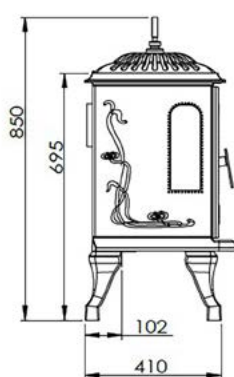

Westbo Classic

Nominální tepelný výkon	7,0 kW
Účinnost	81%
Částice	31 mg/m ³
Teplota spalin	281 °C
Hmotnostní průtok spalin	5,92 g/s
Průměrný průtok spalin	12 pa
Váha	245kg
Průměr odkouření	Ø 130 mm
Odkouření	nahoru nebo dozadu
Palivo	dřevo
Délka polena	33 cm
Doplňky	Barva: černá metalíza lakovaná nebo smaltovaná, modul akumulace tepla: 35 kg olivínu
	Připojení: adaptér pro nastavení úhlu připojení směrem dozadu

Westbo Victoria 85/85L

	Westbo Victoria 85	Westbo Victoria 85L
Nominální tepelný výkon	5,5 kW	6,0 kW
Účinnost	75%	80%
Částice	34 mg/m ³	38 mg/m ³
Teplota spalin	254 °C	227 °C
Hmotnostní průtok spalin	7,4 g/s	6,8 g/s
Průměrný průtok spalin	12 pa	12 pa
Váha	115 kg	135 kg
Průměr odkouření	Ø 120 mm	Ø 150 mm
Odkouření	dozadu (volitelně nahoru)	dozadu (volitelně nahoru)
Palivo	dřevo	dřevo
Délka polena	40 cm	50 cm
Doplňky	bez bočních skel, s jedním bočním levým nebo pravým nebo 2 bočními skly	bez bočních skel, s jedním bočním levým nebo pravým nebo 2 bočními skly
Vzdálenost od hořlavých součástí	vzadu 10 cm / z boku 40 cm	vzadu 12 cm / z boku 45 cm