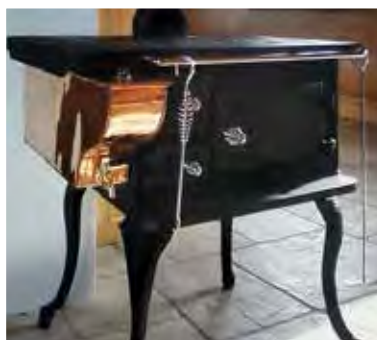

Westbo Ankarsrum - kuchyňský sporák

obj. č.	popis / provedení	cena CZK
1040	Westbo Ankarsrum s ornamenty	35.000,-
1045	Westbo Ankarsrum, bez ozdob	35.000,-

Westbo Standard

Westbo Standard

obj. č.	popis / provedení	cena CZK
1002	Westbo Standard	33.040,-
1004	Westbo Standard s prosklenými dvířky	34.160,-

obsahuje: adaptér ovál/kruh 120 nebo 130 mm

DOPLŇKY PRO KUCHYŇSKÁ KAMNA

obj. č.	název / provedení	cena CZK
1005	Měděný zásobník na vodu, 10 litrů	6.720,-
1006	Adaptér do horního plátu	1.680,-
1022	4 nohy, litina	4.200,-
1023	Otevírání trouby mosaz (zlaté)	3.640,-